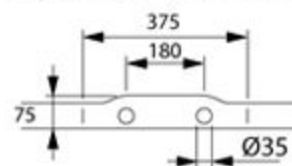

TECHNICAL INFORMATION

Opzione - Option

DIMENSIONS (mm)

1700	1700	680	492	1620	585	635	465	390	695	250	-	-	-	-	-	-
A	B	C	D	E	F	G	H	I	J	L	M	N	O	P	Q	R

1700

KG	LT
PESO/WEIGHT	VOL.
198	215