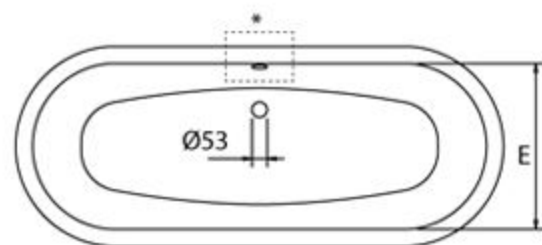

TECHNICAL INFORMATION

Opzione - Option

DIMENSIONS (mm)

1700	1700	680	492	1620	585	635	465	390	695	250	-	-	-	-	-	-
A	B	C	D	E	F	G	H	I	J	L	M	N	O	P	Q	R

1700

KG	LT
PESO/WEIGHT	VOL.
198	215