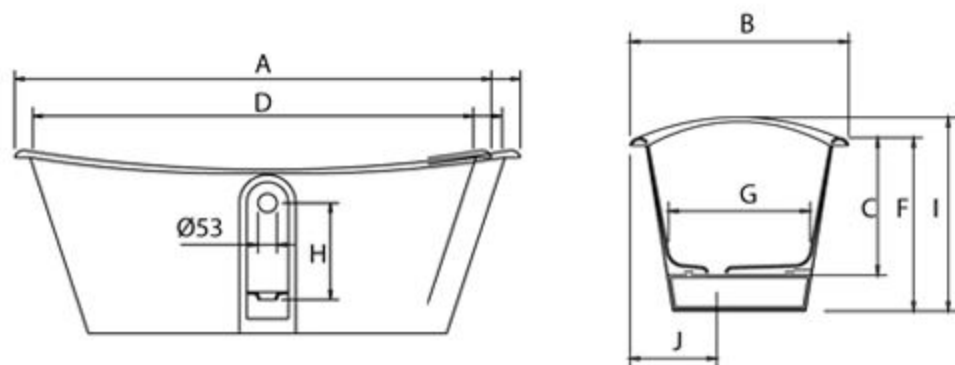

TECHNICAL INFORMATION

Opzione - Option

DIMENSIONS (mm)

1700	1700	680	492	1620	585	635	465	390	695	250	-	-	-	-	-	-
A	B	C	D	E	F	G	H	I	J	L	M	N	O	P	Q	R

1700

KG	LT
PESO/WEIGHT	VOL.
198	215