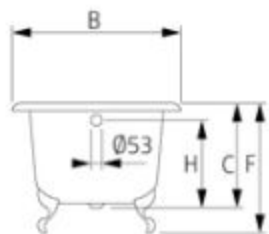

## TECHNICAL INFORMATION

Option

DIMENSIONS (mm)

1370	1370	765	455	1240	615	590	-	363	-	290	430	-	-	-	-	-	-
1540	1540	770	470	1400	615	610	-	383	-	290	440	-	-	-	-	-	-
1700	1700	775	473	1580	615	610	-	390	-	290	440	-	-	-	-	-	-
	A	B	C	D	E	F	G	H	I	J	L	M	N	O	P	Q	R

1370

KG	LT
97	175

1540

KG	LT
113	200

1700

KG	LT
133	225