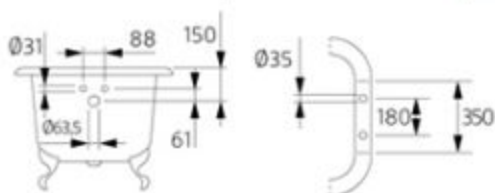

## TECHNICAL INFORMATION

Option

DIMENSIONS (mm)

1370	1370	765	455	1240	615	590	-	363	-	290	430	-	-	-	-	-	-
1540	1540	770	470	1400	615	610	-	383	-	290	440	-	-	-	-	-	-
1700	1700	775	473	1580	615	610	-	390	-	290	440	-	-	-	-	-	-
	A	B	C	D	E	F	G	H	I	J	L	M	N	O	P	Q	R

1370

KG	LT
97	175

1540

KG	LT
113	200

1700

KG	LT
133	225