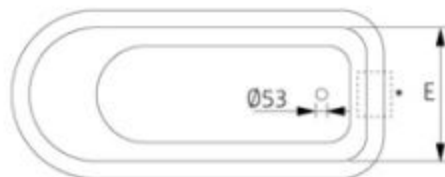

## TECHNICAL INFORMATION

Option

DIMENSIONS (mm)

1370	1370	765	455	1240	615	590	-	363	-	290	430	-	-	-	-	-	-
1540	1540	770	470	1400	615	610	-	383	-	290	440	-	-	-	-	-	-
1700	1700	775	473	1580	615	610	-	390	-	290	440	-	-	-	-	-	-
	A	B	C	D	E	F	G	H	I	J	L	M	N	O	P	Q	R

1370

KG	LT
97	175

1540

KG	LT
113	200

1700

KG	LT
133	225