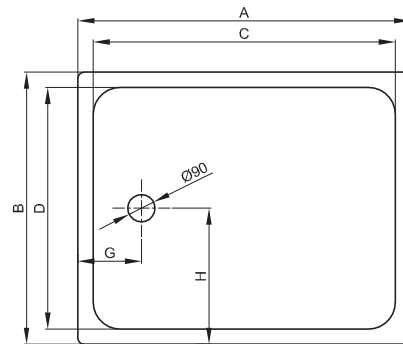

BETTEULTRA 2,5 cm

Receveurs de douche modèles côtés ≥ 100 cm

Illustration sans support polystyrène

Illustration avec support polystyrène

Dimension	A	B	C	D	E	G	H	Référence	Vidage
70 x 70 x 2,5 cm	700	700	600	600	25	210	210	5719	Ø 90
75 x 75 x 2,5 cm	750	750	650	650	25	210	210	5529	Ø 90
80 x 70 x 2,5 cm	800	700	700	600	25	210	210	5679	Ø 90
80 x 75 x 2,5 cm	800	750	700	650	25	210	210	5669	Ø 90
80 x 80 x 2,5 cm	800	800	700	700	25	210	210	5830	Ø 90
85 x 85 x 2,5 cm	850	850	700	700	25	235	235	1589	Ø 90
90 x 60 x 2,5 cm	900	600	800	500	25	210	210	8600	Ø 90
90 x 70 x 2,5 cm	900	700	800	600	25	210	210	5709	Ø 90
90 x 75 x 2,5 cm	900	750	800	650	25	210	210	5840	Ø 90
90 x 80 x 2,5 cm	900	800	800	700	25	210	210	8750	Ø 90
90 x 85 x 2,5 cm	900	850	800	700	25	210	235	1559	Ø 90
90 x 90 x 2,5 cm	900	900	800	800	25	210	210	5930	Ø 90
100 x 70 x 2,5 cm	1000	700	900	600	25	210	350	5879	Ø 90, central
100 x 75 x 2,5 cm	1000	750	900	650	25	210	375	1650	Ø 90, central
100 x 80 x 2,5 cm	1000	800	900	700	25	210	400	5490	Ø 90, central
100 x 90 x 2,5 cm	1000	900	900	800	25	210	450	1660	Ø 90, central
100 x 100 x 2,5 cm	1000	1000	900	900	25	210	500	5940	Ø 90, central

Toutes mesures en mm.