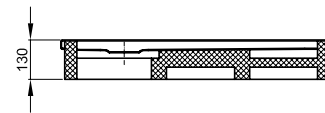

BETTEULTRA 2,5 cm

Receveurs de douche modèles côtés ≥ 100 cm

Illustration sans support polystyrène

Illustration avec support polystyrène

Dimension	A	B	C	D	E	G	H	Référence	Vidage
70 x 70 x 2,5 cm	700	700	600	600	25	210	210	5719	Ø 90
75 x 75 x 2,5 cm	750	750	650	650	25	210	210	5529	Ø 90
80 x 70 x 2,5 cm	800	700	700	600	25	210	210	5679	Ø 90
80 x 75 x 2,5 cm	800	750	700	650	25	210	210	5669	Ø 90
80 x 80 x 2,5 cm	800	800	700	700	25	210	210	5830	Ø 90
85 x 85 x 2,5 cm	850	850	700	700	25	235	235	1589	Ø 90
90 x 60 x 2,5 cm	900	600	800	500	25	210	210	8600	Ø 90
90 x 70 x 2,5 cm	900	700	800	600	25	210	210	5709	Ø 90
90 x 75 x 2,5 cm	900	750	800	650	25	210	210	5840	Ø 90
90 x 80 x 2,5 cm	900	800	800	700	25	210	210	8750	Ø 90
90 x 85 x 2,5 cm	900	850	800	700	25	210	235	1559	Ø 90
90 x 90 x 2,5 cm	900	900	800	800	25	210	210	5930	Ø 90
100 x 70 x 2,5 cm	1000	700	900	600	25	210	350	5879	Ø 90, central
100 x 75 x 2,5 cm	1000	750	900	650	25	210	375	1650	Ø 90, central
100 x 80 x 2,5 cm	1000	800	900	700	25	210	400	5490	Ø 90, central
100 x 90 x 2,5 cm	1000	900	900	800	25	210	450	1660	Ø 90, central
100 x 100 x 2,5 cm	1000	1000	900	900	25	210	500	5940	Ø 90, central

Toutes mesures en mm.