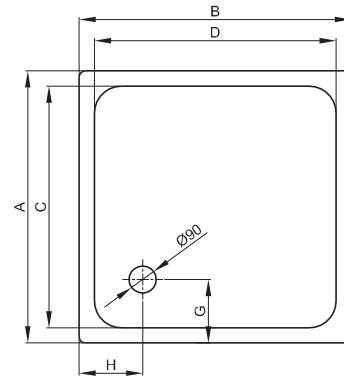

BETTEULTRA 2,5 cm

Receveurs de douche modèles côtés ≥ 100 cm

Illustration sans support polystyrène

Illustration avec support polystyrène

Dimension	A	B	C	D	E	G	H	Référence	Vidage
70 x 70 x 2,5 cm	700	700	600	600	25	210	210	5719	Ø 90
75 x 75 x 2,5 cm	750	750	650	650	25	210	210	5529	Ø 90
80 x 70 x 2,5 cm	800	700	700	600	25	210	210	5679	Ø 90
80 x 75 x 2,5 cm	800	750	700	650	25	210	210	5669	Ø 90
80 x 80 x 2,5 cm	800	800	700	700	25	210	210	5830	Ø 90
85 x 85 x 2,5 cm	850	850	700	700	25	235	235	1589	Ø 90
90 x 60 x 2,5 cm	900	600	800	500	25	210	210	8600	Ø 90
90 x 70 x 2,5 cm	900	700	800	600	25	210	210	5709	Ø 90
90 x 75 x 2,5 cm	900	750	800	650	25	210	210	5840	Ø 90
90 x 80 x 2,5 cm	900	800	800	700	25	210	210	8750	Ø 90
90 x 85 x 2,5 cm	900	850	800	700	25	210	235	1559	Ø 90
90 x 90 x 2,5 cm	900	900	800	800	25	210	210	5930	Ø 90
100 x 70 x 2,5 cm	1000	700	900	600	25	210	350	5879	Ø 90, central
100 x 75 x 2,5 cm	1000	750	900	650	25	210	375	1650	Ø 90, central
100 x 80 x 2,5 cm	1000	800	900	700	25	210	400	5490	Ø 90, central
100 x 90 x 2,5 cm	1000	900	900	800	25	210	450	1660	Ø 90, central
100 x 100 x 2,5 cm	1000	1000	900	900	25	210	500	5940	Ø 90, central

Toutes mesures en mm.