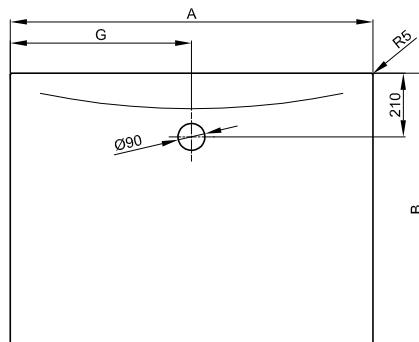

## BetteFloor Side

Modèles côtés égaux

Design: Tesseraux + Partner

Modèles côtés asymétriques

Dessin avec vidage B573- BetteDown - 0,6 l/s, hauteur de garde d'eau selon les normes: 50 mm

Egalement disponible avec l'option antidérapant  
Motif "carrés" pour BetteFloor Side

Dessin avec vidage B597- BetteSolid 30 - 0,6 l/s, hauteur de garde d'eau: 30 mm

**Dimensions**

Référence	Dimension en mm	A	B	G
3381	900 x 900	900	900	450
3388	1000 x 800	1000	800	500
3385	1000 x 900	1000	900	500
3382	1000 x 1000	1000	1000	500
3374	1100 x 800	1100	800	550
3396	1100 x 900	1100	900	550
3387	1200 x 800	1200	800	600
3380	1200 x 900	1200	900	600
3383	1200 x 1000	1200	1000	600
3391	1200 x 1200	1200	1200	600
3398	1300 x 900	1300	900	650
3399	1300 x 1000	1300	1000	650
3379	1400 x 800	1400	800	700
3384	1400 x 900	1400	900	700
3386	1400 x 1000	1400	1000	700
3394	1400 x 1200	1400	1200	700
3393	1500 x 900	1500	900	750
3389	1500 x 1000	1500	1000	750
3395	1500 x 1200	1500	1200	750
3375	1600 x 800	1600	800	800
3390	1600 x 900	1600	900	800
3397	1600 x 1000	1600	1000	800
3392	1600 x 1200	1600	1200	800
3376	1700 x 900	1700	900	850
3377	1800 x 900	1800	900	900
3378	1800 x 1000	1800	1000	900