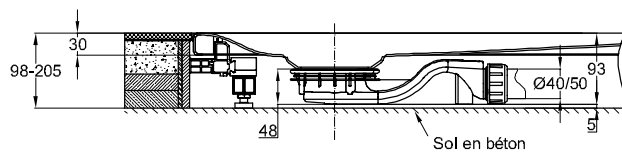

## BetteFloor Side

Modèles côtés égaux

Design: Tesseraux + Partner

Modèles côtés asymétriques

Dessin avec vidage B573- BetteDown - 0,6 l/s, hauteur de garde d'eau selon les normes: 50 mm

Egalement disponible avec l'option antidérapant  
Motif "carrés" pour BetteFloor Side

Dessin avec vidage B597- BetteSolid 30 - 0,6 l/s, hauteur de garde d'eau: 30 mm

**Dimensions**

Référence	Dimension en mm	A	B	G
3381	900 x 900	900	900	450
3388	1000 x 800	1000	800	500
3385	1000 x 900	1000	900	500
3382	1000 x 1000	1000	1000	500
3374	1100 x 800	1100	800	550
3396	1100 x 900	1100	900	550
3387	1200 x 800	1200	800	600
3380	1200 x 900	1200	900	600
3383	1200 x 1000	1200	1000	600
3391	1200 x 1200	1200	1200	600
3398	1300 x 900	1300	900	650
3399	1300 x 1000	1300	1000	650
3379	1400 x 800	1400	800	700
3384	1400 x 900	1400	900	700
3386	1400 x 1000	1400	1000	700
3394	1400 x 1200	1400	1200	700
3393	1500 x 900	1500	900	750
3389	1500 x 1000	1500	1000	750
3395	1500 x 1200	1500	1200	750
3375	1600 x 800	1600	800	800
3390	1600 x 900	1600	900	800
3397	1600 x 1000	1600	1000	800
3392	1600 x 1200	1600	1200	800
3376	1700 x 900	1700	900	850
3377	1800 x 900	1800	900	900
3378	1800 x 1000	1800	1000	900