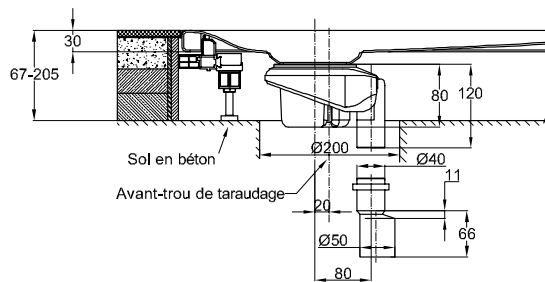

## BetteFloor Side

Modèles côtés égaux

Design: Tesseraux + Partner

Modèles côtés asymétriques

Dessin avec vidage B573- BetteDown - 0,6 l/s, hauteur de garde d'eau selon les normes: 50 mm

Egalement disponible avec l'option antidérapant  
Motif "carrés" pour BetteFloor Side

Dessin avec vidage B597- BetteSolid 30 - 0,6 l/s, hauteur de garde d'eau: 30 mm

**Dimensions**

Référence	Dimension en mm	A	B	G
3381	900 x 900	900	900	450
3388	1000 x 800	1000	800	500
3385	1000 x 900	1000	900	500
3382	1000 x 1000	1000	1000	500
3374	1100 x 800	1100	800	550
3396	1100 x 900	1100	900	550
3387	1200 x 800	1200	800	600
3380	1200 x 900	1200	900	600
3383	1200 x 1000	1200	1000	600
3391	1200 x 1200	1200	1200	600
3398	1300 x 900	1300	900	650
3399	1300 x 1000	1300	1000	650
3379	1400 x 800	1400	800	700
3384	1400 x 900	1400	900	700
3386	1400 x 1000	1400	1000	700
3394	1400 x 1200	1400	1200	700
3393	1500 x 900	1500	900	750
3389	1500 x 1000	1500	1000	750
3395	1500 x 1200	1500	1200	750
3375	1600 x 800	1600	800	800
3390	1600 x 900	1600	900	800
3397	1600 x 1000	1600	1000	800
3392	1600 x 1200	1600	1200	800
3376	1700 x 900	1700	900	850
3377	1800 x 900	1800	900	900
3378	1800 x 1000	1800	1000	900