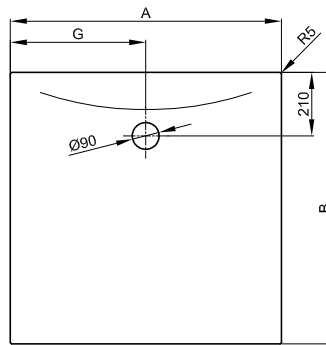

## BetteFloor Side

Modèles côtés égaux

Design: Tesseraux + Partner

Modèles côtés asymétriques

Dessin avec vidage B573- BetteDown - 0,6 l/s, hauteur de garde d'eau selon les normes: 50 mm

Egalement disponible avec l'option antidérapant  
Motif "carrés" pour BetteFloor Side

Dessin avec vidage B597- BetteSolid 30 - 0,6 l/s, hauteur de garde d'eau: 30 mm

**Dimensions**

Référence	Dimension en mm	A	B	G
3381	900 x 900	900	900	450
3388	1000 x 800	1000	800	500
3385	1000 x 900	1000	900	500
3382	1000 x 1000	1000	1000	500
3374	1100 x 800	1100	800	550
3396	1100 x 900	1100	900	550
3387	1200 x 800	1200	800	600
3380	1200 x 900	1200	900	600
3383	1200 x 1000	1200	1000	600
3391	1200 x 1200	1200	1200	600
3398	1300 x 900	1300	900	650
3399	1300 x 1000	1300	1000	650
3379	1400 x 800	1400	800	700
3384	1400 x 900	1400	900	700
3386	1400 x 1000	1400	1000	700
3394	1400 x 1200	1400	1200	700
3393	1500 x 900	1500	900	750
3389	1500 x 1000	1500	1000	750
3395	1500 x 1200	1500	1200	750
3375	1600 x 800	1600	800	800
3390	1600 x 900	1600	900	800
3397	1600 x 1000	1600	1000	800
3392	1600 x 1200	1600	1200	800
3376	1700 x 900	1700	900	850
3377	1800 x 900	1800	900	900
3378	1800 x 1000	1800	1000	900