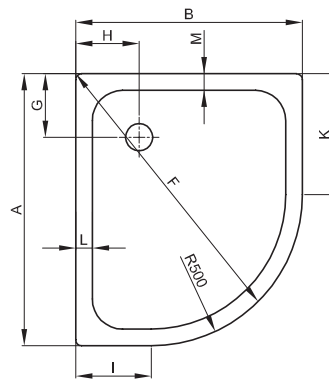

BETTECORNER RECEVEURS DE DOUCHE SANS TABLIER

Modèles côtés asymétriques

Modèles côtés égaux

Dimensions	A	B	C	F	G	H	I	K	L	M	Référence	Vidage
75 x 90 x 3,5 cm	750	900	35	965	210	210	400	250	55	55	8119	Ø 90
75 x 90 x 6,5 cm	750	900	65	965	210	210	400	250	55	55	8120	Ø 90
80 x 80 x 3,5 cm	800	800	35	924	210	210	300	300	65	65	5399	Ø 90
80 x 80 x 6,5 cm	800	800	65	924	210	210	300	300	65	65	5400	Ø 90
80 x 90 x 3,5 cm	800	900	35	997	260	210	400	300	55	105	5401	Ø 90
80 x 90 x 6,5 cm	800	900	65	997	260	210	400	300	55	105	5402	Ø 90
80 x 100 x 3,5 cm	800	1000	35	1075	210	210	500	300	70	70	6737	Ø 90
80 x 100 x 6,5 cm	800	1000	65	1075	210	210	500	300	70	70	6738	Ø 90
80 x 120 x 3,5 cm	800	1200	35	1240	210	210	700	300	70	70	5431	Ø 90
80 x 120 x 6,5 cm	800	1200	65	1240	210	210	700	300	70	70	5432	Ø 90
90 x 75 x 3,5 cm	900	750	35	965	210	210	250	400	55	55	8159	Ø 90
90 x 75 x 6,5 cm	900	750	65	965	210	210	250	400	55	55	8160	Ø 90
90 x 80 x 3,5 cm	900	800	35	997	210	260	300	400	105	55	5404	Ø 90
90 x 80 x 6,5 cm	900	800	65	997	210	260	300	400	105	55	5405	Ø 90
90 x 90 x 3,5 cm	900	900	35	1066	210	210	400	400	65	65	5429	Ø 90
90 x 90 x 6,5 cm	900	900	65	1066	210	210	400	400	65	65	5430	Ø 90
90 x 100 x 3,5 cm	900	1000	35	1139	210	210	500	400	70	70	5461	Ø 90
90 x 100 x 6,5 cm	900	1000	65	1139	210	210	500	400	70	70	5462	Ø 90
90 x 120 x 3,5 cm	900	1200	35	1295	210	210	700	400	70	70	5471	Ø 90
90 x 120 x 6,5 cm	900	1200	65	1295	210	210	700	400	70	70	5472	Ø 90