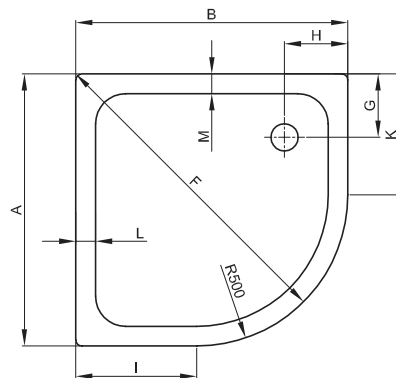

BETTECORNER RECEVEURS DE DOUCHE SANS TABLIER

Modèles côtés asymétriques

Modèles côtés égaux

Dimensions	A	B	C	F	G	H	I	K	L	M	Référence	Vidage
75 x 90 x 3,5 cm	750	900	35	965	210	210	400	250	55	55	8119	Ø 90
75 x 90 x 6,5 cm	750	900	65	965	210	210	400	250	55	55	8120	Ø 90
80 x 80 x 3,5 cm	800	800	35	924	210	210	300	300	65	65	5399	Ø 90
80 x 80 x 6,5 cm	800	800	65	924	210	210	300	300	65	65	5400	Ø 90
80 x 90 x 3,5 cm	800	900	35	997	260	210	400	300	55	105	5401	Ø 90
80 x 90 x 6,5 cm	800	900	65	997	260	210	400	300	55	105	5402	Ø 90
80 x 100 x 3,5 cm	800	1000	35	1075	210	210	500	300	70	70	6737	Ø 90
80 x 100 x 6,5 cm	800	1000	65	1075	210	210	500	300	70	70	6738	Ø 90
80 x 120 x 3,5 cm	800	1200	35	1240	210	210	700	300	70	70	5431	Ø 90
80 x 120 x 6,5 cm	800	1200	65	1240	210	210	700	300	70	70	5432	Ø 90
90 x 75 x 3,5 cm	900	750	35	965	210	210	250	400	55	55	8159	Ø 90
90 x 75 x 6,5 cm	900	750	65	965	210	210	250	400	55	55	8160	Ø 90
90 x 80 x 3,5 cm	900	800	35	997	210	260	300	400	105	55	5404	Ø 90
90 x 80 x 6,5 cm	900	800	65	997	210	260	300	400	105	55	5405	Ø 90
90 x 90 x 3,5 cm	900	900	35	1066	210	210	400	400	65	65	5429	Ø 90
90 x 90 x 6,5 cm	900	900	65	1066	210	210	400	400	65	65	5430	Ø 90
90 x 100 x 3,5 cm	900	1000	35	1139	210	210	500	400	70	70	5461	Ø 90
90 x 100 x 6,5 cm	900	1000	65	1139	210	210	500	400	70	70	5462	Ø 90
90 x 120 x 3,5 cm	900	1200	35	1295	210	210	700	400	70	70	5471	Ø 90
90 x 120 x 6,5 cm	900	1200	65	1295	210	210	700	400	70	70	5472	Ø 90