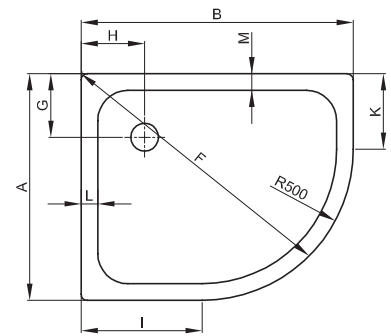

BETTECORNER RECEVEURS DE DOUCHE SANS TABLIER

Modèles côtés asymétriques

Modèles côtés égaux

Dimensions	A	B	C	F	G	H	I	K	L	M	Référence	Vidage
75 x 90 x 3,5 cm	750	900	35	965	210	210	400	250	55	55	8119	Ø 90
75 x 90 x 6,5 cm	750	900	65	965	210	210	400	250	55	55	8120	Ø 90
80 x 80 x 3,5 cm	800	800	35	924	210	210	300	300	65	65	5399	Ø 90
80 x 80 x 6,5 cm	800	800	65	924	210	210	300	300	65	65	5400	Ø 90
80 x 90 x 3,5 cm	800	900	35	997	260	210	400	300	55	105	5401	Ø 90
80 x 90 x 6,5 cm	800	900	65	997	260	210	400	300	55	105	5402	Ø 90
80 x 100 x 3,5 cm	800	1000	35	1075	210	210	500	300	70	70	6737	Ø 90
80 x 100 x 6,5 cm	800	1000	65	1075	210	210	500	300	70	70	6738	Ø 90
80 x 120 x 3,5 cm	800	1200	35	1240	210	210	700	300	70	70	5431	Ø 90
80 x 120 x 6,5 cm	800	1200	65	1240	210	210	700	300	70	70	5432	Ø 90
90 x 75 x 3,5 cm	900	750	35	965	210	210	250	400	55	55	8159	Ø 90
90 x 75 x 6,5 cm	900	750	65	965	210	210	250	400	55	55	8160	Ø 90
90 x 80 x 3,5 cm	900	800	35	997	210	260	300	400	105	55	5404	Ø 90
90 x 80 x 6,5 cm	900	800	65	997	210	260	300	400	105	55	5405	Ø 90
90 x 90 x 3,5 cm	900	900	35	1066	210	210	400	400	65	65	5429	Ø 90
90 x 90 x 6,5 cm	900	900	65	1066	210	210	400	400	65	65	5430	Ø 90
90 x 100 x 3,5 cm	900	1000	35	1139	210	210	500	400	70	70	5461	Ø 90
90 x 100 x 6,5 cm	900	1000	65	1139	210	210	500	400	70	70	5462	Ø 90
90 x 120 x 3,5 cm	900	1200	35	1295	210	210	700	400	70	70	5471	Ø 90
90 x 120 x 6,5 cm	900	1200	65	1295	210	210	700	400	70	70	5472	Ø 90