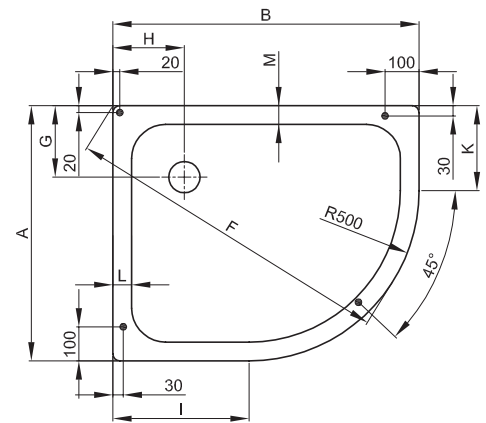

BETTECORNER RECEVEURS DE DOUCHE AVEC TABLIER

Modèles côtés asymétriques

• = point (pieds de montage inclus)

Modèles côtés égaux

Modèles avec tablier et plinthe amovible

Modèles avec tablier

Dimensions	A	B	C	D	F	G	H	I	K	L	M	Référence	Vidage
75 x 90 x 6,5 cm	750	900	65	95	965	210	210	400	250	55	55	8930	Ø 90
Plinthe amovible (option)												8980	
80 x 80 x 6,5 cm	800	800	65	95	924	210	210	300	300	65	65	8900	Ø 90
Plinthe amovible (option)												8950	
80 x 90 x 6,5 cm	800	900	65	95	997	260	210	400	300	55	105	8901	Ø 90
Plinthe amovible (option)												8911	
80 x 100 x 6,5 cm	800	1000	65	95	1055	210	210	500	300	70	70	6735	Ø 90
Plinthe amovible (option)												6746	
80 x 120 x 6,5 cm	800	1200	65	95	1240	210	210	700	300	70	70	8914	Ø 90
Plinthe amovible (option)												8918	
90 x 75 x 6,5 cm	900	750	65	95	965	210	210	250	400	55	55	8940	Ø 90
Plinthe amovible (option)												8980	
90 x 80 x 6,5 cm	900	800	65	95	997	210	260	300	400	105	55	8903	Ø 90
Plinthe amovible (option)												8911	
90 x 90 x 6,5 cm	900	900	65	95	1066	210	210	400	400	65	65	8910	Ø 90
Plinthe amovible (option)												8960	
90 x 100 x 6,5 cm	900	1000	65	95	1139	210	210	500	400	70	70	8921	Ø 90
Plinthe amovible (option)												8925	
90 x 120 x 6,5 cm	900	1200	65	95	1295	210	210	700	400	70	70	5473	Ø 90
Plinthe amovible (option)												5474	