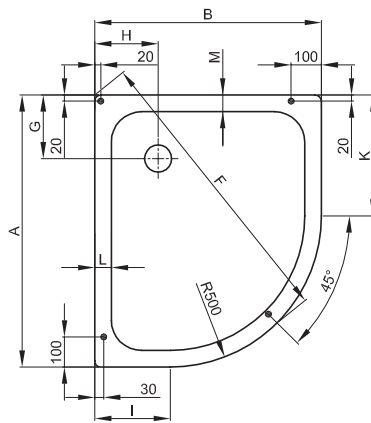

BETTECORNER RECEVEURS DE DOUCHE AVEC TABLIER

Modèles côtés asymétriques

• = point (pieds de montage inclus)

Modèles côtés égaux

Modèles avec tablier et plinthe amovible

Modèles avec tablier

Dimensions	A	B	C	D	F	G	H	I	K	L	M	Référence	Vidage
75 x 90 x 6,5 cm	750	900	65	95	965	210	210	400	250	55	55	8930	Ø 90
Plinthe amovible (option)												8980	
80 x 80 x 6,5 cm	800	800	65	95	924	210	210	300	300	65	65	8900	Ø 90
Plinthe amovible (option)												8950	
80 x 90 x 6,5 cm	800	900	65	95	997	260	210	400	300	55	105	8901	Ø 90
Plinthe amovible (option)												8911	
80 x 100 x 6,5 cm	800	1000	65	95	1055	210	210	500	300	70	70	6735	Ø 90
Plinthe amovible (option)												6746	
80 x 120 x 6,5 cm	800	1200	65	95	1240	210	210	700	300	70	70	8914	Ø 90
Plinthe amovible (option)												8918	
90 x 75 x 6,5 cm	900	750	65	95	965	210	210	250	400	55	55	8940	Ø 90
Plinthe amovible (option)												8980	
90 x 80 x 6,5 cm	900	800	65	95	997	210	260	300	400	105	55	8903	Ø 90
Plinthe amovible (option)												8911	
90 x 90 x 6,5 cm	900	900	65	95	1066	210	210	400	400	65	65	8910	Ø 90
Plinthe amovible (option)												8960	
90 x 100 x 6,5 cm	900	1000	65	95	1139	210	210	500	400	70	70	8921	Ø 90
Plinthe amovible (option)												8925	
90 x 120 x 6,5 cm	900	1200	65	95	1295	210	210	700	400	70	70	5473	Ø 90
Plinthe amovible (option)												5474	