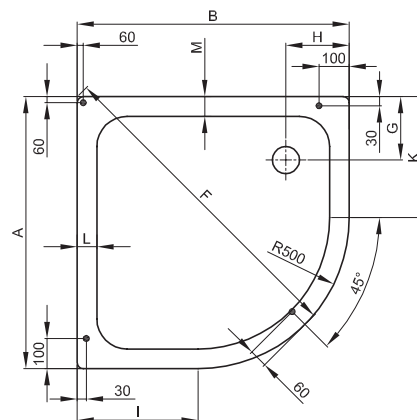

BETTECORNER RECEVEURS DE DOUCHE AVEC TABLIER

Modèles côtés asymétriques

• = point (pieds de montage inclus)

Modèles côtés égaux

Modèles avec tablier et plinthe amovible

Modèles avec tablier

Dimensions	A	B	C	D	F	G	H	I	K	L	M	Référence	Vidage
75 x 90 x 6,5 cm	750	900	65	95	965	210	210	400	250	55	55	8930	Ø 90
Plinthe amovible (option)												8980	
80 x 80 x 6,5 cm	800	800	65	95	924	210	210	300	300	65	65	8900	Ø 90
Plinthe amovible (option)												8950	
80 x 90 x 6,5 cm	800	900	65	95	997	260	210	400	300	55	105	8901	Ø 90
Plinthe amovible (option)												8911	
80 x 100 x 6,5 cm	800	1000	65	95	1055	210	210	500	300	70	70	6735	Ø 90
Plinthe amovible (option)												6746	
80 x 120 x 6,5 cm	800	1200	65	95	1240	210	210	700	300	70	70	8914	Ø 90
Plinthe amovible (option)												8918	
90 x 75 x 6,5 cm	900	750	65	95	965	210	210	250	400	55	55	8940	Ø 90
Plinthe amovible (option)												8980	
90 x 80 x 6,5 cm	900	800	65	95	997	210	260	300	400	105	55	8903	Ø 90
Plinthe amovible (option)												8911	
90 x 90 x 6,5 cm	900	900	65	95	1066	210	210	400	400	65	65	8910	Ø 90
Plinthe amovible (option)												8960	
90 x 100 x 6,5 cm	900	1000	65	95	1139	210	210	500	400	70	70	8921	Ø 90
Plinthe amovible (option)												8925	
90 x 120 x 6,5 cm	900	1200	65	95	1295	210	210	700	400	70	70	5473	Ø 90
Plinthe amovible (option)												5474	