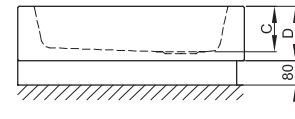

BETTECORNER RECEVEURS DE DOUCHE AVEC TABLIER

Modèles côtés asymétriques

• = point (pieds de montage inclus)

Modèles côtés égaux

Modèles avec tablier et plinthe amovible

Modèles avec tablier

Dimensions	A	B	C	D	F	G	H	I	K	L	M	Référence	Vidage
75 x 90 x 6,5 cm	750	900	65	95	965	210	210	400	250	55	55	8930	Ø 90
Plinthe amovible (option)												8980	
80 x 80 x 6,5 cm	800	800	65	95	924	210	210	300	300	65	65	8900	Ø 90
Plinthe amovible (option)												8950	
80 x 90 x 6,5 cm	800	900	65	95	997	260	210	400	300	55	105	8901	Ø 90
Plinthe amovible (option)												8911	
80 x 100 x 6,5 cm	800	1000	65	95	1055	210	210	500	300	70	70	6735	Ø 90
Plinthe amovible (option)												6746	
80 x 120 x 6,5 cm	800	1200	65	95	1240	210	210	700	300	70	70	8914	Ø 90
Plinthe amovible (option)												8918	
90 x 75 x 6,5 cm	900	750	65	95	965	210	210	250	400	55	55	8940	Ø 90
Plinthe amovible (option)												8980	
90 x 80 x 6,5 cm	900	800	65	95	997	210	260	300	400	105	55	8903	Ø 90
Plinthe amovible (option)												8911	
90 x 90 x 6,5 cm	900	900	65	95	1066	210	210	400	400	65	65	8910	Ø 90
Plinthe amovible (option)												8960	
90 x 100 x 6,5 cm	900	1000	65	95	1139	210	210	500	400	70	70	8921	Ø 90
Plinthe amovible (option)												8925	
90 x 120 x 6,5 cm	900	1200	65	95	1295	210	210	700	400	70	70	5473	Ø 90
Plinthe amovible (option)												5474	